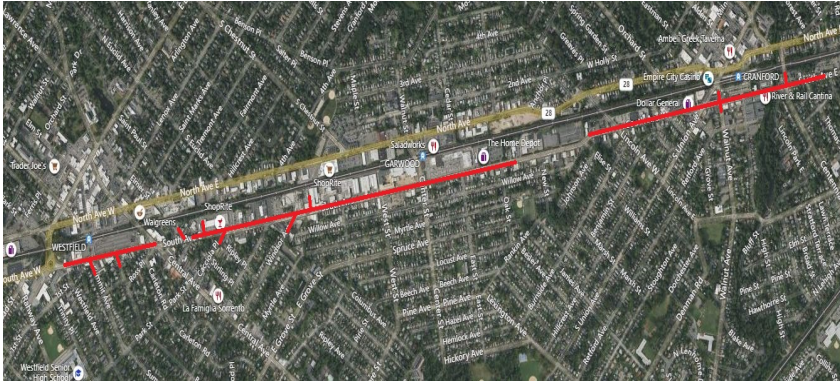

### Streets Directly Affected

Boulevard	South Avenue
Cacciola Place	Summit Avenue
Centennial Avenue	Thomas Street
Center Street	Walnut Avenue
S Elmer Street	Windsor Avenue

# Proyecto de Reemplazo de Tuberías

Mapa del proyecto, calles afectadas resaltadas en rojo (arriba)